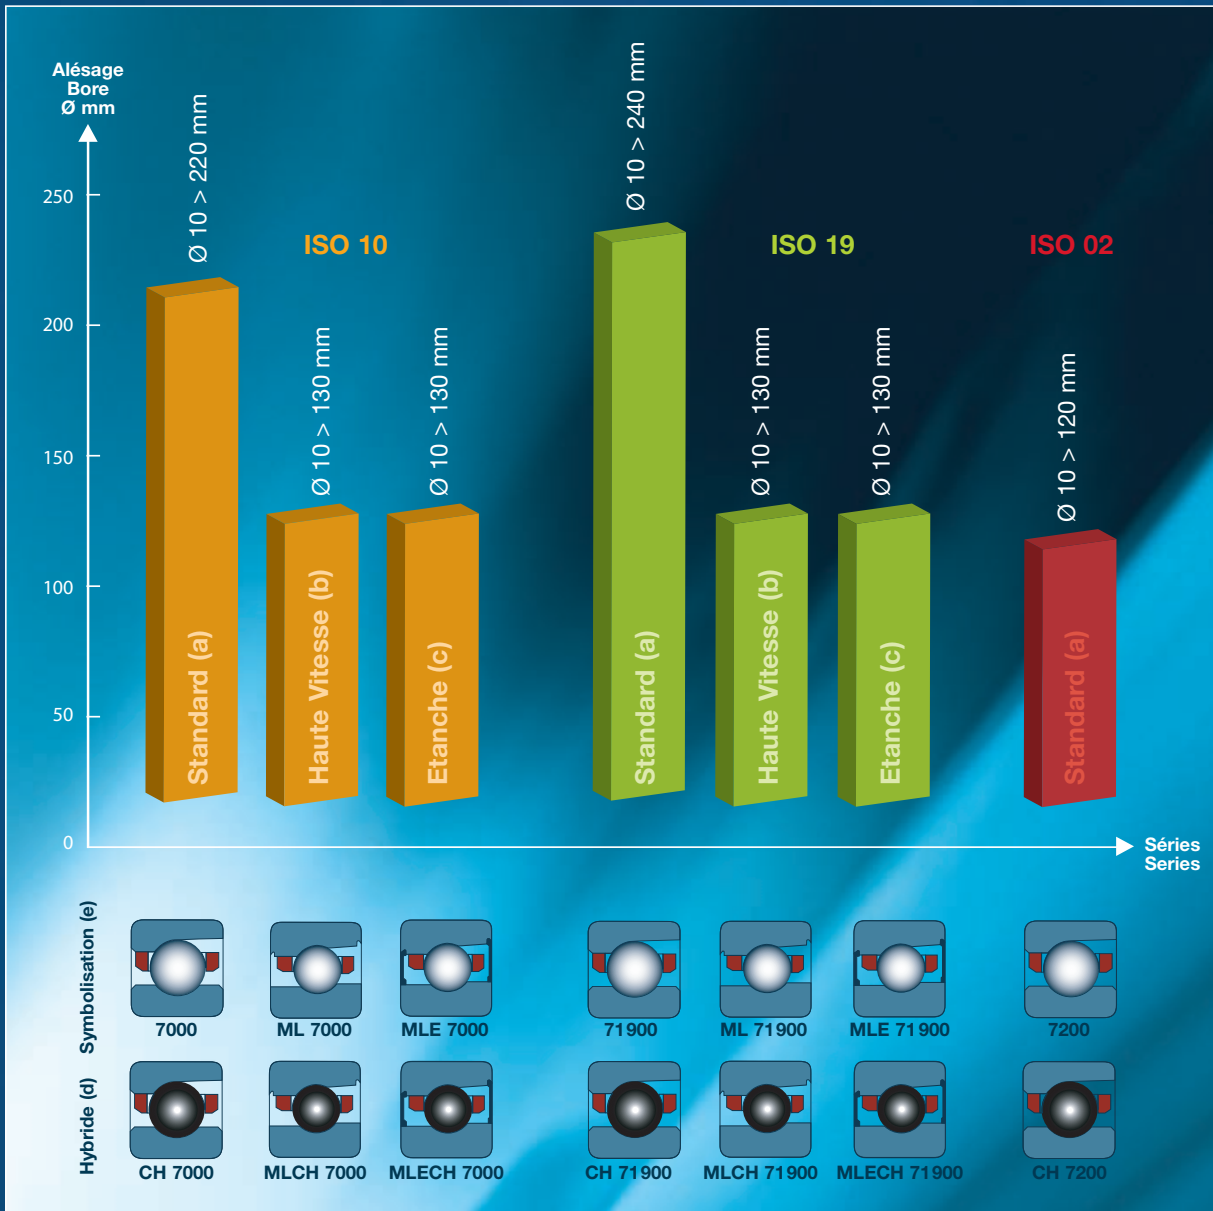

machline[®]

Table d'équivalences
Interchange table
Vergleichsliste
Tabella di comparazione
Lista de equivalencias
Lista de comparação

Industry

MachLine® : Gamme / Range / Programm / Gamma / Gama

GB

- (a) Standard
- (b) High speed
- (c) Seals
- (d) Hybrid
- (e) Symbol system

D

- (a) Standardlager
- (b) Hohe Drehzahlen
- (c) Abgedichtetes Lager
- (d) Hybridlager
- (e) Bezeichnung

I

- (a) Standard
- (b) Alta velocità
- (c) Stagno
- (d) Ibrido
- (e) Simbolizzazione

E

- (a) Estándar
- (b) Alta velocidad
- (c) Estanco
- (d) Híbrido
- (e) Simbolización